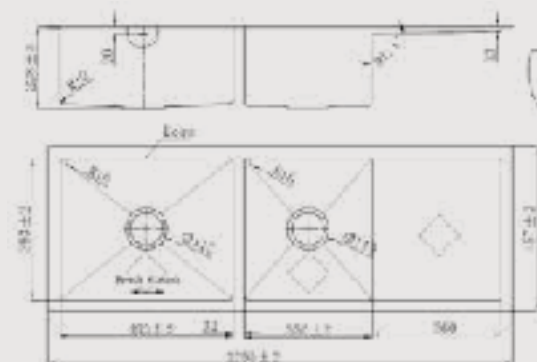

Nesta
B-5118

Model Name	Finish	CAT ID	Overall Size(LxWxD)mm	Bowl Size (AxB)	MRP
Nesta-51x19x9	Brush	B-511809	1295x485x230	17x18	
Nesta-47x19x9	Brush	B-471909	1195x485x230	16x18