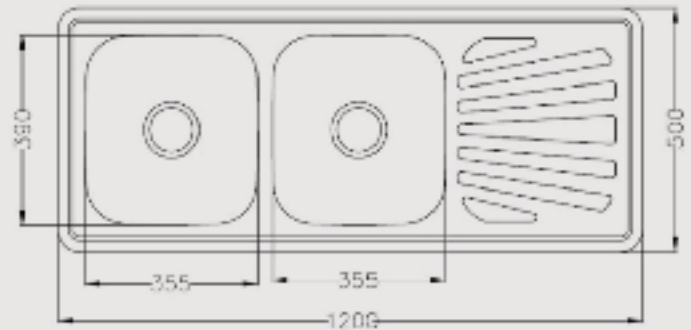

Verna
B-8050A

Model Name	Finish	CAT ID	Overall Size(LxWxD)mm		MRP
Verna-32x20x8	Brush	B-322008	800x500x190		
Verna-32x20x8	Matt	B-322008M	800x500x190		

Sunny
B-10050

Model Name	Finish	CAT ID	Overall Size(LxWxD)mm		MRP
Sunny-40x20x8	Brush	B-402008	1000x500x200		
Sunny-40x20x8	Matt	B-402008M	1000x500x200		

Angel
B-8348

Model Name	Finish	CAT ID	Overall Size(LxWxD)mm	MRP
Angel-34x20x9	Brush	B-342009	830x480x230	
Angel-34x20x9	Matt	B-342009M	830x480x230	

Blu
B-8343

Model Name	Finish	CAT ID	Overall Size(LxWxD)mm	MRP
Blu-34x18x9	Brush	B-341809	830x430x230	
Blu-34x18x9	Matt	B-341809M	830x430x230	

Oreo
B-430

Model Name	Finish	CAT ID	Overall Size (LxWxD)mm		MRP
Oreo-18x18x8	Brush	B-181808	430x430x190		
Oreo-18x18x8	Matt	B-181808M	430x430x190		

Misty
B-4820

Model Name	Finish	CAT ID	Overall Size (LxWxD)mm		MRP
Misty-48x20x9	Brush	B-482009	1200x500x230		
Misty-48x20x9	Matt	B-482009M	1200x500x230		