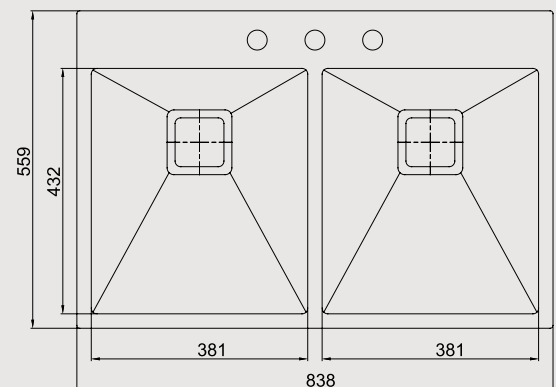

Eden
B-3620

Model Name	Finish	CAT ID	Overall Size(LxWxD)mm	Bowl Size (AxB)	MRP
Eden-36x20x9	Brush	B-362009	915x508x230	20x18	
Eden-45x20x9	Brush	B-452009	1145x508x230	24x18	

Cube
B-2418

Model Name	Finish	CAT ID	Overall Size(LxWxD)mm	Bowl Size (AxB)	MRP
Cube-18x16x9	Brush	B-181609	460x405x230	17x14	
Cube-24x18x9	Brush	B-241809	610x460x230	22x17	

Eva
B-4520

Model Name	Finish	CAT ID	Overall Size(LxWxD)mm	Bowl Size (AxB)	MRP
Eva-45x20x9	Brush	B-452009	1140x508x230		

Polly
B-2110

Model Name	Finish	CAT ID	Overall Size (LxWxD)mm	Bowl Size (AxB)	MRP
Polly-34X23X09	Brush	B-342309	838x560x230	18x14	

Axel
B-2112

Model Name	Finish	CAT ID	Overall Size (LxWxD)mm	Bowl Size (AxB)	MRP
Axel-34x23x09	Brush	B-342309A	838x560x230	16x16	

Aiden
B-2210

Model Name	Finish	CAT ID	Overall Size(LxWxD)mm	Bowl Size (AxB)	MRP
Aiden-16x20x9	Brush	B-462009	1143x508x230	22x22	