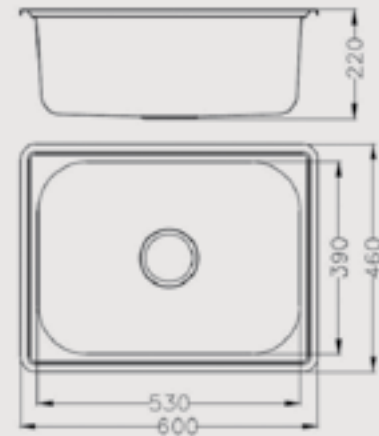

Eden
B-3620

Model Name	Finish	CAT ID	Overall Size(LxWxD)mm	Bowl Size (AxB)	MRP
Eden-36x20x9	Brush	B-362009	915x508x230	20x18	
Eden-45x20x9	Brush	B-452009	1145x508x230	24x18	

Cube
B-2418

Model Name	Finish	CAT ID	Overall Size(LxWxD)mm	Bowl Size (AxB)	MRP
Cube-18x16x9	Brush	B-181609	460x405x230	17x14	
Cube-24x18x9	Brush	B-241809	610x460x230	22x17	

Axel
B-2112

Model Name	Finish	CAT ID	Overall Size (LxWxD)mm	Bowl Size (AxB)	MRP
Axel-34x23x09	Brush	B-342309A	838x560x230	16x16	

Aiden
B-2210

Model Name	Finish	CAT ID	Overall Size(LxWxD)mm	Bowl Size (AxB)	MRP
Aiden-16x20x9	Brush	B-462009	1143x508x230	22x22	

Nova
B-4640

Model Name	Finish	CAT ID	Overall Size (LxWxD)mm	MRP
Nova-18x16x9	Brush	B-181609	460x400x215	
Nova-18x16x9	Matt	B-181609M	460x400x215	

Geo
B-6046

Model Name	Finish	CAT ID	Overall Size (LxWxD)mm	MRP
Geo-24x18x9	Brush	B-241809	460x600x220	
Geo-24x18x9	Matt	B-241809M	460x600x220	

Czer
B-6045

Model Name	Finish	CAT ID	Overall Size(LxWxD)mm		MRP
Czer-24x18x9	Brush	C-241809	460x600x220		
Czer-24x18x9	Matt	C-241809M	460x600x220		

Amor
B-5143

Model Name	Finish	CAT ID	Overall Size(LxWxD)mm		MRP
Amor-20x18x9	Brush	B-201809	510x430x220		
Amor-20x18x9	Matt	B-201809M	510x430x220		