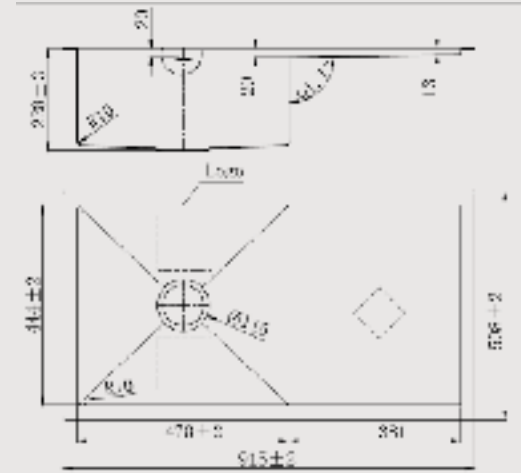

Inspiring Elegant Life Style...

Nesta
B-5118

Model Name	Finish	CAT ID	Overall Size(LxWxD)mm	Bowl Size (AxB)	MRP
Nesta-51x19x9	Brush	B-511809	1295x485x230	17x18	
Nesta-47x19x9	Brush	B-471909	1195x485x230	16x18	

Eden
B-3620

Model Name	Finish	CAT ID	Overall Size(LxWxD)mm	Bowl Size (AxB)	MRP
Eden-36x20x9	Brush	B-362009	915x508x230	20x18	
Eden-45x20x9	Brush	B-452009	1145x508x230	24x18	

Cube
B-2418

Model Name	Finish	CAT ID	Overall Size(LxWxD)mm	Bowl Size (AxB)	MRP
Cube-18x16x9	Brush	B-181609	460x405x230	17x14	
Cube-24x18x9	Brush	B-241809	610x460x230	22x17	