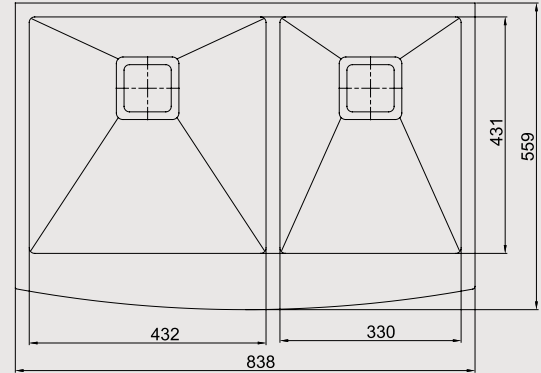

Inspiring Elegant Life Style...

Nesta
B-5118

Model Name	Finish	CAT ID	Overall Size(LxWxD)mm	Bowl Size (AxB)	MRP
Nesta-51x19x9	Brush	B-511809	1295x485x230	17x18	
Nesta-47x19x9	Brush	B-471909	1195x485x230	16x18	

Eden
B-3620

Model Name	Finish	CAT ID	Overall Size(LxWxD)mm	Bowl Size (AxB)	MRP
Eden-36x20x9	Brush	B-362009	915x508x230	20x18	
Eden-45x20x9	Brush	B-452009	1145x508x230	24x18	

Cube
B-2418

Model Name	Finish	CAT ID	Overall Size(LxWxD)mm	Bowl Size (AxB)	MRP
Cube-18x16x9	Brush	B-181609	460x405x230	17x14	
Cube-24x18x9	Brush	B-241809	610x460x230	22x17	

Eva
B-4520

Model Name	Finish	CAT ID	Overall Size(LxWxD)mm	Bowl Size (AxB)	MRP
Eva-45x20x9	Brush	B-452009	1140x508x230		

Polly
B-2110

Model Name	Finish	CAT ID	Overall Size (LxWxD)mm	Bowl Size (AxB)	MRP
Polly-34X23X09	Brush	B-342309	838x560x230	18x14	

Axel
B-2112

Model Name	Finish	CAT ID	Overall Size (LxWxD)mm	Bowl Size (AxB)	MRP
Axel-34x23x09	Brush	B-342309A	838x560x230	16x16	

Aiden
B-2210

Model Name	Finish	CAT ID	Overall Size(LxWxD)mm	Bowl Size (AxB)	MRP
Aiden-16x20x9	Brush	B-462009	1143x508x230	22x22	