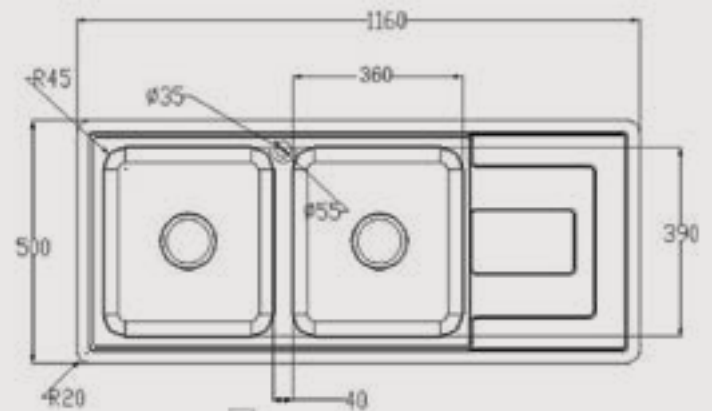

Angel
B-8348

Model Name	Finish	CAT ID	Overall Size(LxWxD)mm	MRP
Angel-34x20x9	Brush	B-342009	830x480x230	
Angel-34x20x9	Matt	B-342009M	830x480x230	

Blu
B-8343

Model Name	Finish	CAT ID	Overall Size(LxWxD)mm	MRP
Blu-34x18x9	Brush	B-341809	830x430x230	
Blu-34x18x9	Matt	B-341809M	830x430x230	

Oreo
B-430

Model Name	Finish	CAT ID	Overall Size (LxWxD)mm		MRP
Oreo-18x18x8	Brush	B-181808	430x430x190		
Oreo-18x18x8	Matt	B-181808M	430x430x190		

Misty
B-4820

Model Name	Finish	CAT ID	Overall Size (LxWxD)mm		MRP
Misty-48x20x9	Brush	B-482009	1200x500x230		
Misty-48x20x9	Matt	B-482009M	1200x500x230		

Gizmo
B-4820A

Model Name	Finish	CAT ID	Overall Size(LxWxD)mm		MRP
Gizmo-48x20x9	Brush	B-482009A	1200x500x230		
Gizmo-48x20x9	Matt	B-482009AM	1200x500x230		

Rio
B-4620

Model Name	Finish	CAT ID	Overall Size(LxWxD)mm		MRP
Rio-46x20x9	Brush	B-462009	1160x500x230		
Rio-46x20x9	Matt	B-462009M	1160x500x230		