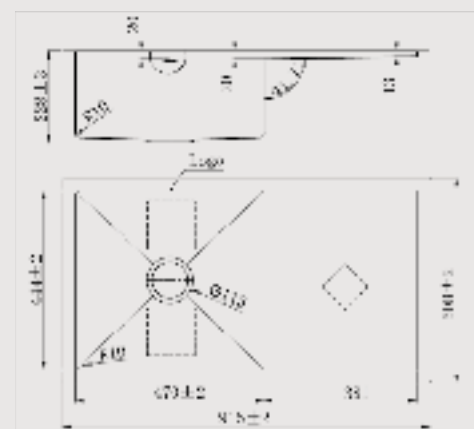

Inspiring Elegant Life Style...

Nesta
B-5118

Model Name	Finish	CAT ID	Overall Size(LxWxD)mm	Bowl Size (AxB)	MRP
Nesta-51x19x9	Brush	B-511809	1295x485x230	17x18	
Nesta-47x19x9	Brush	B-471909	1195x485x230	16x18	

Eden
B-3620

Model Name	Finish	CAT ID	Overall Size(LxWxD)mm	Bowl Size (AxB)	MRP
Eden-36x20x9	Brush	B-362009	915x508x230	20x18	
Eden-45x20x9	Brush	B-452009	1145x508x230	24x18	

Cube
B-2418

Model Name	Finish	CAT ID	Overall Size(LxWxD)mm	Bowl Size (AxB)	MRP
Cube-18x16x9	Brush	B-181609	460x405x230	17x14	
Cube-24x18x9	Brush	B-241809	610x460x230	22x17	