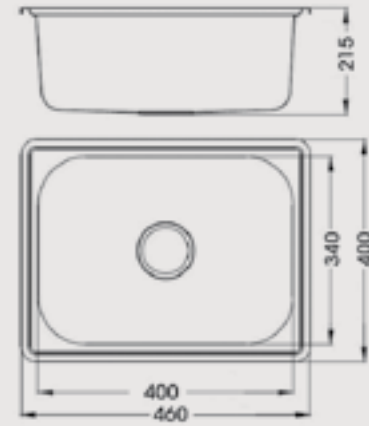

Nova
B-4640

Model Name	Finish	CAT ID	Overall Size (LxWxD)mm	MRP
Nova-18x16x9	Brush	B-181609	460x400x215	
Nova-18x16x9	Matt	B-181609M	460x400x215