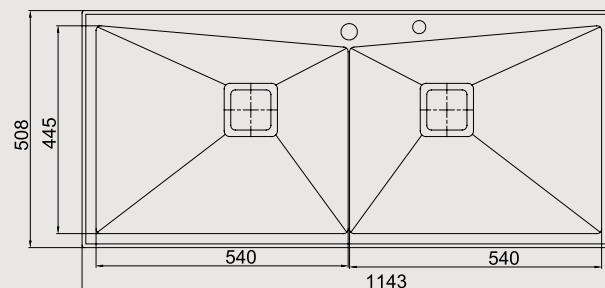

Eden
B-3620

Model Name	Finish	CAT ID	Overall Size(LxWxD)mm	Bowl Size (AxB)	MRP
Eden-36x20x9	Brush	B-362009	915x508x230	20x18	
Eden-45x20x9	Brush	B-452009	1145x508x230	24x18	

Cube
B-2418

Model Name	Finish	CAT ID	Overall Size(LxWxD)mm	Bowl Size (AxB)	MRP
Cube-18x16x9	Brush	B-181609	460x405x230	17x14	
Cube-24x18x9	Brush	B-241809	610x460x230	22x17	

Eva
B-4520

Model Name	Finish	CAT ID	Overall Size(LxWxD)mm	Bowl Size (AxB)	MRP
Eva-45x20x9	Brush	B-452009	1140x508x230		

Polly
B-2110

Model Name	Finish	CAT ID	Overall Size (LxWxD)mm	Bowl Size (AxB)	MRP
Polly-34X23X09	Brush	B-342309	838x560x230	18x14	

Axel
B-2112

Model Name	Finish	CAT ID	Overall Size (LxWxD)mm	Bowl Size (AxB)	MRP
Axel-34x23x09	Brush	B-342309A	838x560x230	16x16	

Aiden
B-2210

Model Name	Finish	CAT ID	Overall Size(LxWxD)mm	Bowl Size (AxB)	MRP
Aiden-16x20x9	Brush	B-462009	1143x508x230	22x22	